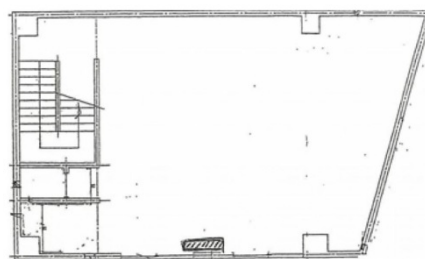

第一篠原ビル 1階13.5坪

東京都中央区日本橋人形町3-2-5

物件MAP

賃貸条件	
月額賃料	149,999円 (税別)
坪数	13.5坪
坪単価	11,111円 (税別)
共益費	賃料に含む
礼金	無し
敷金 (保証金)	6ヶ月
階数	1階
入居可能日	即日

ビル情報	
所在地	東京都中央区日本橋人形町3-2-5
最寄り駅	東京メトロ日比谷線 人形町駅 徒歩3分 都営浅草線 人形町駅 徒歩3分
エリア	人形町・小伝馬町・馬喰町エリア
竣工	1968年3月
耐震	旧耐震基準
階数	地上5階
用途	事務所
構造	RC造