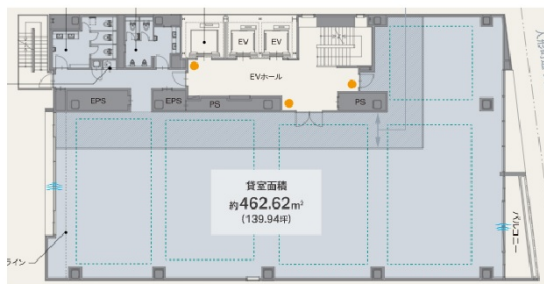

REVZO日本橋堀留町 8階139.94坪

東京都中央区日本橋堀留町1-10-13

物件MAP

賃貸条件	
坪数	139.94坪
階数	8階
入居可能日	

ビル情報	
所在地	東京都中央区日本橋堀留町1-10-13
最寄り駅	東京メトロ日比谷線 小伝馬町駅 徒歩4分 東京メトロ日比谷線 人形町駅 徒歩5分 JR総武本線 新日本橋駅 徒歩8分 都営新宿線 馬喰横山駅 徒歩7分 東京メトロ半蔵門線 三越前駅 徒歩9分
エリア	人形町・小伝馬町・馬喰町エリア
竣工	2021年2月
耐震	新耐震基準
階数	地上12階
用途	事務所
構造	S造

設備情報	
エレベーター	3基
空調	個別空調
OAフロア	OAフロア
基準階天井高	2,800mm
光ファイバー	有り
トイレ	男女別・室外
セキュリティ	調査中
駐車場	有り