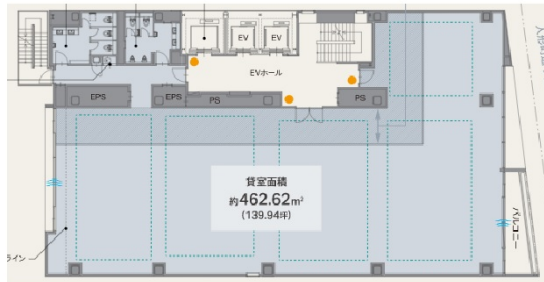

REVZO日本橋堀留町 8階139.94坪

東京都中央区日本橋堀留町1-10-13

物件MAP

賃貸条件	
坪数	139.94坪
階数	8階
入居可能日	
ビル情報	
所在地	東京都中央区日本橋堀留町1-10-13
最寄り駅	東京メトロ日比谷線 小伝馬町駅 徒歩4分 東京メトロ日比谷線 人形町駅 徒歩5分 JR総武本線 新日本橋駅 徒歩8分 都営新宿線 馬喰横山駅 徒歩7分 東京メトロ半蔵門線 三越前駅 徒歩9分
エリア	人形町・小伝馬町・馬喰町エリア
竣工	2021年2月
耐震	新耐震基準
階数	地上12階
用途	事務所
構造	S造
設備情報	
エレベーター	3基
空調	個別空調
OAフロア	OAフロア
基準階天井高	2,800mm
光ファイバー	有り
トイレ	男女別・室外
セキュリティ	調査中
駐車場	有り

事務所移転の簡単検索サイト

REVZO日本橋堀留町 8階139.94坪 東京都中央区日本橋堀留町1-10-13

人形町・小伝馬町・馬喰町エリア (ビルID: 0052788) の賃貸オフィス

貸事務所・レンタルオフィス・オフィス移転なら**QuickService**

物件詳細はこちらから

 **0120-55-2620**

【受付時間】平日9:30~18:30