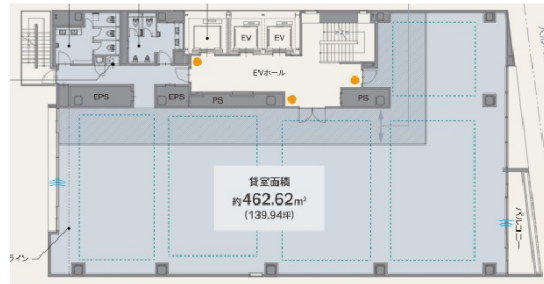

# REVZO日本橋堀留町 2階136.45坪

東京都中央区日本橋堀留町1-10-13

## 物件MAP

賃貸条件	
坪数	136.45坪
階数	2階
入居可能日	

ビル情報	
所在地	東京都中央区日本橋堀留町1-10-13
最寄り駅	東京メトロ日比谷線 小伝馬町駅 徒歩4分 東京メトロ日比谷線 人形町駅 徒歩5分 JR総武本線 新日本橋駅 徒歩8分 都営新宿線 馬喰横山駅 徒歩7分 東京メトロ半蔵門線 三越前駅 徒歩9分
エリア	人形町・小伝馬町・馬喰町エリア
竣工	2021年2月
耐震	新耐震基準
階数	地上12階
用途	事務所
構造	S造

設備情報	
エレベーター	3基
空調	個別空調
OAフロア	OAフロア
基準階天井高	2,800mm
光ファイバー	有り
トイレ	男女別・室外
セキュリティ	調査中
駐車場	有り