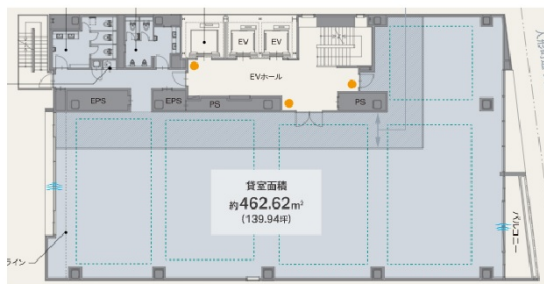

REVZO日本橋堀留町 2階136.45坪

東京都中央区日本橋堀留町1-10-13

物件MAP

賃貸条件	
坪数	136.45坪
階数	2階
入居可能日	

ビル情報	
所在地	東京都中央区日本橋堀留町1-10-13
最寄り駅	東京メトロ日比谷線 小伝馬町駅 徒歩4分 東京メトロ日比谷線 人形町駅 徒歩5分 JR総武本線 新日本橋駅 徒歩8分 都営新宿線 馬喰横山駅 徒歩7分 東京メトロ半蔵門線 三越前駅 徒歩9分
エリア	人形町・小伝馬町・馬喰町エリア
竣工	2021年2月
耐震	新耐震基準
階数	地上12階
用途	事務所
構造	S造

設備情報	
エレベーター	3基
空調	個別空調
OAフロア	OAフロア
基準階天井高	2,800mm
光ファイバー	有り
トイレ	男女別・室外
セキュリティ	調査中
駐車場	有り

事務所移転の簡単検索サイト

Quick Service

クイックサービス

REVZO日本橋堀留町 2階136.45坪 東京都中央区日本橋堀留町1-10-13

人形町・小伝馬町・馬喰町エリア (ビルID: 0052788) の賃貸オフィス