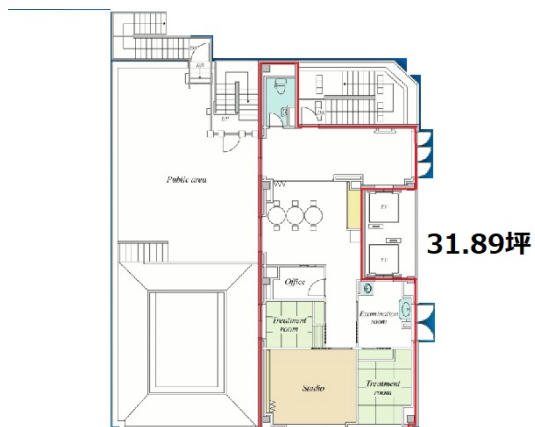

# キャッスルビル東雲 7階31.89坪

東京都江東区東雲2-1-22

## 物件MAP

賃貸条件	
坪数	31.89坪
階数	7階
入居可能日	

ビル情報	
所在地	東京都江東区東雲2-1-22
最寄り駅	東京臨海高速鉄道 東雲駅 徒歩6分 東京メトロ有楽町線 辰巳駅 徒歩12分
エリア	その他江東区
竣工	2017年3月
耐震	新耐震基準
階数	地上7階
用途	事務所/店舗
構造	S造

設備情報	
エレベーター	1基
空調	個別空調
OAフロア	その他
基準階天井高	
光ファイバー	有り
トイレ	男女共用・室内
セキュリティ	調査中
駐車場	有り