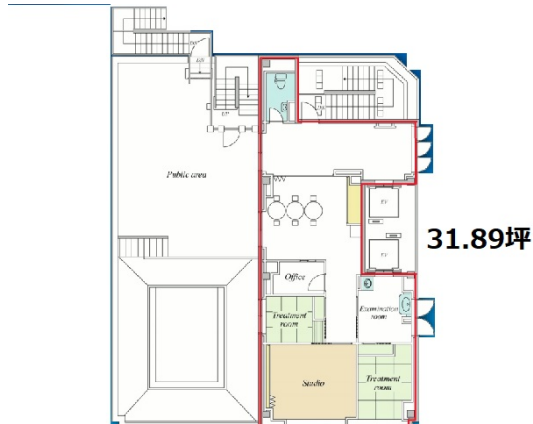

キャッスルビル東雲 7階31.89坪

東京都江東区東雲2-1-22

物件MAP

賃貸条件	
坪数	31.89坪
階数	7階
入居可能日	

ビル情報	
所在地	東京都江東区東雲2-1-22
最寄り駅	東京臨海高速鉄道 東雲駅 徒歩6分 東京メトロ有楽町線 辰巳駅 徒歩12分
エリア	その他江東区
竣工	2017年3月
耐震	新耐震基準
階数	地上7階
用途	事務所/店舗
構造	S造

設備情報	
エレベーター	1基
空調	個別空調
OAフロア	その他
基準階天井高	
光ファイバー	有り
トイレ	男女共用・室内
セキュリティ	調査中
駐車場	有り

事務所移転の簡単検索サイト

Quick Service

クイックサービス

キャッスルビル東雲 7階31.89坪 東京都江東区東雲2-1-22

その他江東区 (ビルID: 0052785) の賃貸オフィス

貸事務所・レンタルオフィス・オフィス移転ならQuickService

物件詳細はこちらから

0120-55-2620