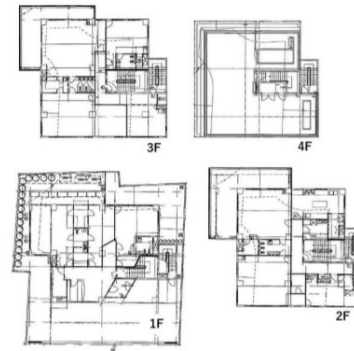

登戸ビル 1棟181.05坪

千葉県千葉市中央区登戸4-5-6

物件MAP

| 賃貸条件 | |
|--------|---------------------------------------|
| 坪数 | 181.05坪 |
| 階数 | 1棟 |
| 入居可能日 | 相談 |
| ビル情報 | |
| 所在地 | 千葉県千葉市中央区登戸4-5-6 |
| 最寄り駅 | 京成千葉線 西登戸駅 徒歩5分 JR中央・総武線 千葉駅 徒歩12分 |
| エリア | 千葉駅エリア |
| 竣工 | 2008年9月 |
| 耐震 | 新耐震基準 |
| 階数 | 地上4階 |
| 用途 | 事務所/店舗 |
| 構造 | RC造 |
| 設備情報 | |
| エレベーター | |
| 空調 | |
| OAフロア | |
| 基準階天井高 | |
| 光ファイバー | |
| トイレ | |
| セキュリティ | |
| 駐車場 | 有り |