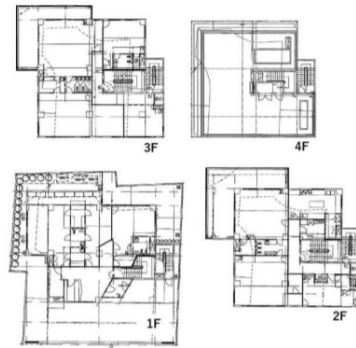

# 登戸ビル 1棟181.05坪

千葉県千葉市中央区登戸4-5-6

## 物件MAP

賃貸条件	
坪数	181.05坪
階数	1棟
入居可能日	相談
ビル情報	
所在地	千葉県千葉市中央区登戸4-5-6
最寄り駅	京成千葉線 西登戸駅 徒歩5分 JR中央・総武線 千葉駅 徒歩12分
エリア	千葉駅エリア
竣工	2008年9月
耐震	新耐震基準
階数	地上4階
用途	事務所/店舗
構造	RC造
設備情報	
エレベーター	
空調	
OAフロア	
基準階天井高	
光ファイバー	
トイレ	
セキュリティ	
駐車場	有り