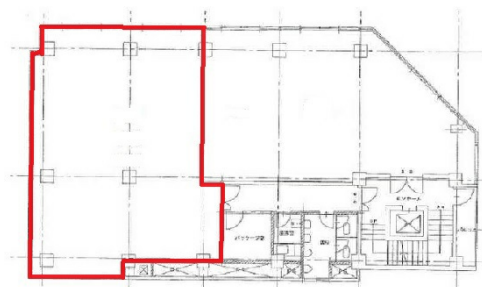

池村ビル 5階30坪

和歌山県和歌山市美園町5-1-3

物件MAP

賃貸条件	
月額賃料	270,000円（税別）
坪数	30坪
坪単価	9,000円（税別）
共益費	賃料に含む
礼金	無し
敷金（保証金）	2ヶ月
階数	5階（502）
入居可能日	即日

ビル情報	
所在地	和歌山県和歌山市美園町5-1-3
最寄り駅	JR紀勢本線(きのくに線) 和歌山駅 徒歩1分
エリア	和歌山
竣工	1966年1月
耐震	旧耐震基準
階数	地上6階 地下1階
用途	事務所/店舗
構造	SRC造