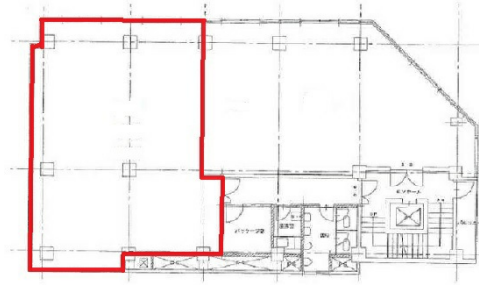

池村ビル 5階30坪

和歌山県和歌山市美園町5-1-3

物件MAP

賃貸条件	
月額賃料	270,000円（税別）
坪数	30坪
坪単価	9,000円（税別）
共益費	賃料に含む
礼金	無し
敷金（保証金）	2ヶ月
階数	5階（502）
入居可能日	即日

ビル情報	
所在地	和歌山県和歌山市美園町5-1-3
最寄り駅	JR紀勢本線(きのくに線) 和歌山駅 徒歩1分
エリア	和歌山
竣工	1966年1月
耐震	旧耐震基準
階数	地上6階 地下1階
用途	事務所/店舗
構造	SRC造

設備情報	
エレベーター	1基
空調	セントラル空調
OAフロア	
基準階天井高	
光ファイバー	
トイレ	男女共用・室外
セキュリティ	
駐車場	無し

事務所移転の簡単検索サイト

Quick Service

クイックサービス

池村ビル 5階30坪 和歌山県和歌山市美園町5-1-3

和歌山（ビルID：0052768）の賃貸オフィス

貸事務所・レンタルオフィス・オフィス移転ならQuickService

物件詳細はこちらから