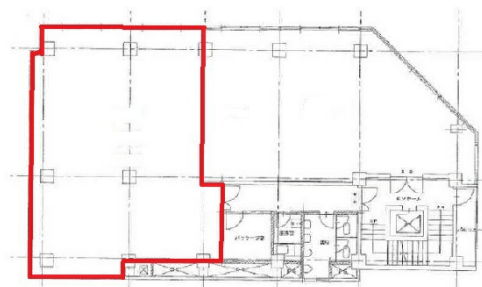

# 池村ビル 4階30坪

和歌山県和歌山市美園町5-1-3

## 物件MAP

賃貸条件	
月額賃料	270,000円（税別）
坪数	30坪
坪単価	9,000円（税別）
共益費	賃料に含む
礼金	無し
敷金（保証金）	2ヶ月
階数	4階（402）
入居可能日	即日

ビル情報	
所在地	和歌山県和歌山市美園町5-1-3
最寄り駅	JR紀勢本線(きのくに線) 和歌山駅 徒歩1分
エリア	和歌山
竣工	1966年1月
耐震	旧耐震基準
階数	地上6階 地下1階
用途	事務所/店舗
構造	SRC造