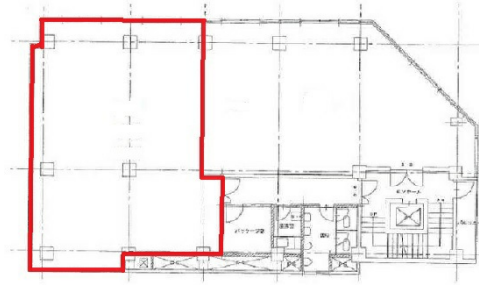

池村ビル 4階30坪

和歌山県和歌山市美園町5-1-3

物件MAP

賃貸条件	
月額賃料	270,000円（税別）
坪数	30坪
坪単価	9,000円（税別）
共益費	賃料に含む
礼金	無し
敷金（保証金）	2ヶ月
階数	4階（402）
入居可能日	即日

ビル情報	
所在地	和歌山県和歌山市美園町5-1-3
最寄り駅	JR紀勢本線(きのくに線) 和歌山駅 徒歩1分
エリア	和歌山
竣工	1966年1月
耐震	旧耐震基準
階数	地上6階 地下1階
用途	事務所/店舗
構造	SRC造

設備情報	
エレベーター	1基
空調	セントラル空調
OAフロア	
基準階天井高	
光ファイバー	
トイレ	男女共用・室外
セキュリティ	
駐車場	無し

事務所移転の簡単検索サイト

Quick Service

クイックサービス

池村ビル 4階30坪 和歌山県和歌山市美園町5-1-3

和歌山（ビルID：0052768）の賃貸オフィス

貸事務所・レンタルオフィス・オフィス移転なら**QuickService**

物件詳細はこちらから