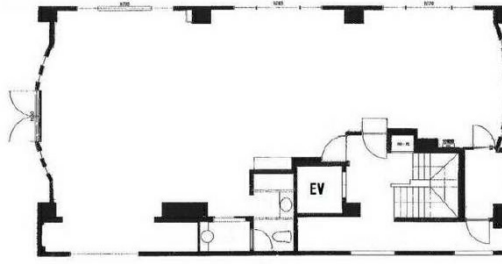

SPビル 3階39.38坪

東京都墨田区亀沢1-9-8

No Image

物件MAP

賃貸条件	
月額賃料	393,800円 (税別)
坪数	39.38坪
坪単価	10,000円 (税別)
共益費	賃料に含む
礼金	1ヶ月
敷金 (保証金)	4ヶ月
階数	3階
入居可能日	即日

ビル情報	
所在地	東京都墨田区亀沢1-9-8
最寄り駅	都営大江戸線 両国駅 徒歩2分 JR中央・総武線 両国駅 徒歩7分 都営浅草線 蔵前駅 徒歩17分
エリア	その他東京
竣工	1994年4月
耐震	新耐震基準
階数	地上5階 地下1階
用途	事務所
構造	RC造

設備情報	
エレベーター	1基
空調	
OAフロア	
基準階天井高	
光ファイバー	
トイレ	
セキュリティ	
駐車場	