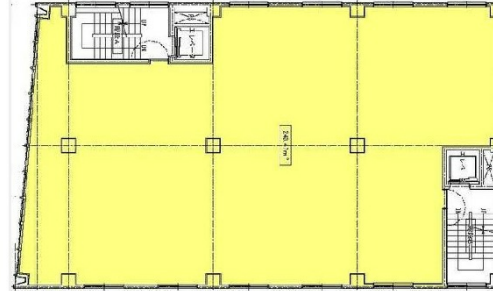

福岡ビル 3階73.64坪

千葉県千葉市中央区春日2-25-16

物件MAP

賃貸条件	
月額賃料	550,000円 (税別)
坪数	73.64坪
坪単価	7,469円 (税別)
共益費	賃料に含む
礼金	1ヶ月
敷金 (保証金)	6ヶ月
階数	3階
入居可能日	即日

ビル情報	
所在地	千葉県千葉市中央区春日2-25-16
最寄り駅	JR中央・総武線 西千葉駅 徒歩1分
エリア	その他千葉
竣工	1988年6月
耐震	新耐震基準
階数	地上6階 地下1階
用途	事務所/店舗
構造	RC造

設備情報	
エレベーター	2基
空調	個別空調
OAフロア	
基準階天井高	2,500mm
光ファイバー	調査中
トイレ	男女別・室内
セキュリティ	調査中
駐車場	無し

事務所移転の簡単検索サイト

福岡ビル 3階73.64坪 千葉県千葉市中央区春日2-25-16

その他千葉 (ビルID: 0052761) の賃貸オフィス

貸事務所・レンタルオフィス・オフィス移転ならQuickService

物件詳細はこちらから