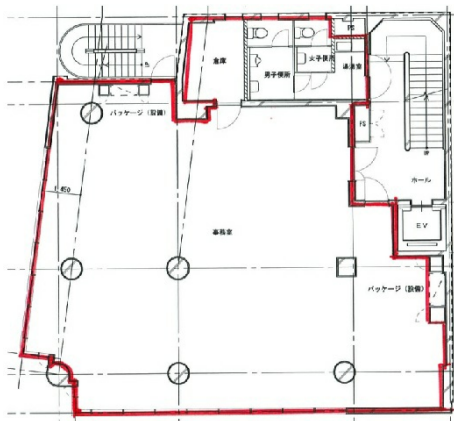

# 内神田ビルディング 2階56.29坪

東京都千代田区内神田2-14-4

## 物件MAP

賃貸条件	
月額賃料	619,190円 (税別)
坪数	56.29坪
坪単価	11,000円 (税別)
共益費	197,015円
礼金	無し
敷金 (保証金)	6ヶ月
階数	2階
入居可能日	即日

ビル情報	
所在地	東京都千代田区内神田2-14-4
最寄り駅	JR中央線(快速) 神田駅 徒歩3分 JR山手線 神田駅 徒歩3分 東京メトロ銀座線 神田駅 徒歩4分 東京メトロ丸ノ内線 淡路町駅 徒歩6分 都営新宿線 小川町駅 徒歩6分
エリア	神田・小川町エリア
竣工	1982年5月
耐震	新耐震基準
階数	地上6階
用途	事務所
構造	RC造