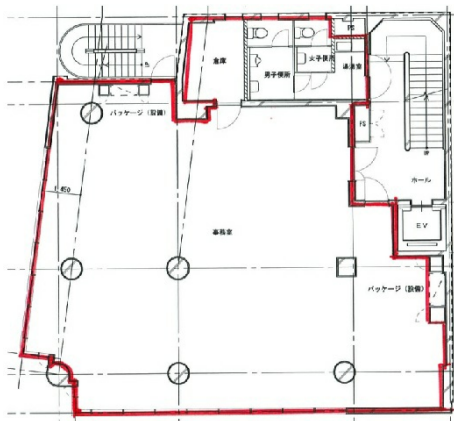

内神田ビルディング 2階56.29坪

東京都千代田区内神田2-14-4

物件MAP

賃貸条件	
月額賃料	619,190円 (税別)
坪数	56.29坪
坪単価	11,000円 (税別)
共益費	197,015円
礼金	無し
敷金 (保証金)	6ヶ月
階数	2階
入居可能日	即日

ビル情報	
所在地	東京都千代田区内神田2-14-4
最寄り駅	JR中央線(快速) 神田駅 徒歩3分 JR山手線 神田駅 徒歩3分 東京メトロ銀座線 神田駅 徒歩4分 東京メトロ丸ノ内線 淡路町駅 徒歩6分 都営新宿線 小川町駅 徒歩6分
エリア	神田・小川町エリア
竣工	1982年5月
耐震	新耐震基準
階数	地上6階
用途	事務所
構造	RC造

設備情報	
エレベーター	1基
空調	個別空調
OAフロア	タイルカーペット
基準階天井高	
光ファイバー	有り
トイレ	男女別・室外
セキュリティ	有り
駐車場	無し

事務所移転の簡単検索サイト

Quick Service

クイックサービス

内神田ビルディング 2階56.29坪 東京都千代田区内神田2-14-4

神田・小川町エリア (ビルID: 0052751) の賃貸オフィス

貸事務所・レンタルオフィス・オフィス移転なら**QuickService**