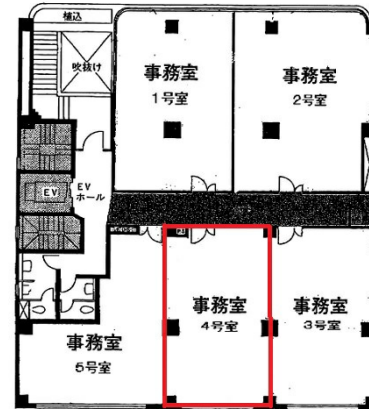

# エム・ケイビル 2階14.59坪

広島県広島市中区八丁堀5-29

## 物件MAP

| 賃貸条件     |               |
|----------|---------------|
| 月額賃料     | 116,720円 (税別) |
| 坪数       | 14.59坪        |
| 坪単価      | 8,000円 (税別)   |
| 共益費      | 賃料に含む         |
| 礼金       | 1ヶ月           |
| 敷金 (保証金) | 6ヶ月           |
| 階数       | 2階 (20A)      |
| 入居可能日    | 即日            |

| ビル情報 |  |
|------|--|
| 所在地  | 広島県広島市中区八丁堀5-29  |
| 最寄り駅 | 広電9系統(白島線) 女学院前駅 徒歩3分<br>広電2系統(宮島線) 八丁堀駅 徒歩5分<br>広電1系統(宇品線) 立町駅 徒歩6分 |
| エリア  | 広島市中区エリア   |
| 竣工   | 1986年11月   |
| 耐震   | 新耐震基準  |
| 階数   | 地上8階   |
| 用途   | 事務所  |
| 構造   | RC造  |