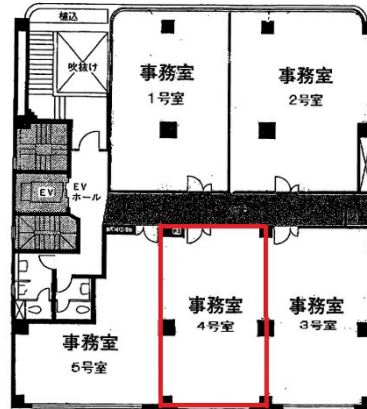

エム・ケイビル 2階14.59坪

広島県広島市中区八丁堀5-29

物件MAP

賃貸条件	
月額賃料	116,720円 (税別)
坪数	14.59坪
坪単価	8,000円 (税別)
共益費	賃料に含む
礼金	1ヶ月
敷金 (保証金)	6ヶ月
階数	2階 (204)
入居可能日	即日

ビル情報	
所在地	広島県広島市中区八丁堀5-29
最寄り駅	広電9系統(白島線) 女学院前駅 徒歩3分 広電2系統(宮島線) 八丁堀駅 徒歩5分 広電1系統(宇品線) 立町駅 徒歩6分
エリア	広島市中区エリア
竣工	1986年11月
耐震	新耐震基準
階数	地上8階
用途	事務所
構造	RC造

設備情報	
エレベーター	1基
空調	個別空調
OAフロア	Pタイル
基準階天井高	
光ファイバー	無し
トイレ	男女別・室外
セキュリティ	無し
駐車場	無し

事務所移転の簡単検索サイト

Quick Service

クイックサービス

エム・ケイビル 2階14.59坪 広島県広島市中区八丁堀5-29

広島市中区エリア (ビルID: 0052707) の賃貸オフィス

貸事務所・レンタルオフィス・オフィス移転なら**QuickService**