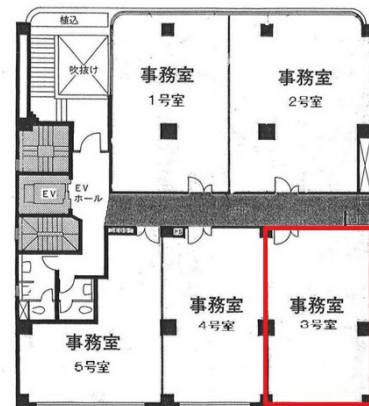

# エム・ケイビル 2階14.78坪

広島県広島市中区八丁堀5-29

## 物件MAP

賃貸条件	
月額賃料	118,240円 (税別)
坪数	14.78坪
坪単価	8,000円 (税別)
共益費	賃料に含む
礼金	1ヶ月
敷金 (保証金)	6ヶ月
階数	2階 (203)
入居可能日	即日

ビル情報	
所在地	広島県広島市中区八丁堀5-29
最寄り駅	広電9系統(白島線) 女学院前駅 徒歩3分 広電2系統(宮島線) 八丁堀駅 徒歩5分 広電1系統(宇品線) 立町駅 徒歩6分
エリア	広島市中区エリア
竣工	1986年11月
耐震	新耐震基準
階数	地上8階
用途	事務所
構造	RC造