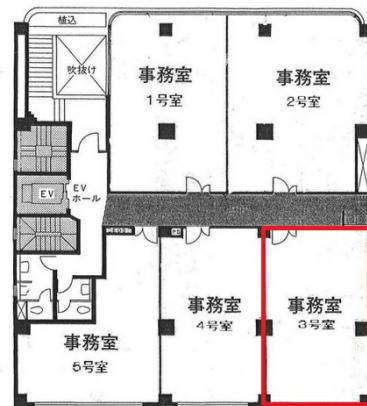

エム・ケイビル 2階14.78坪

広島県広島市中区八丁堀5-29

物件MAP

賃貸条件	
月額賃料	118,240円 (税別)
坪数	14.78坪
坪単価	8,000円 (税別)
共益費	賃料に含む
礼金	1ヶ月
敷金 (保証金)	6ヶ月
階数	2階 (203)
入居可能日	即日

ビル情報	
所在地	広島県広島市中区八丁堀5-29
最寄り駅	広電9系統(白島線) 女学院前駅 徒歩3分 広電2系統(宮島線) 八丁堀駅 徒歩5分 広電1系統(宇品線) 立町駅 徒歩6分
エリア	広島市中区エリア
竣工	1986年11月
耐震	新耐震基準
階数	地上8階
用途	事務所
構造	RC造

設備情報	
エレベーター	1基
空調	個別空調
OAフロア	Pタイル
基準階天井高	
光ファイバー	無し
トイレ	男女別・室外
セキュリティ	無し
駐車場	無し

事務所移転の簡単検索サイト

Quick Service

クイックサービス

エム・ケイビル 2階14.78坪 広島県広島市中区八丁堀5-29

広島市中区エリア (ビルID: 0052707) の賃貸オフィス

貸事務所・レンタルオフィス・オフィス移転なら**QuickService**