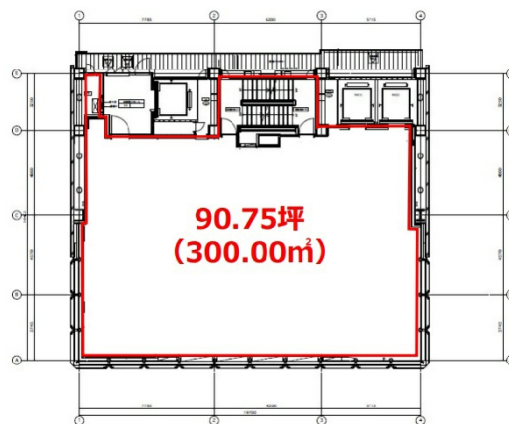

# ロイヤルクリスタル銀座 3階90.75坪

東京都中央区銀座5-4-6

## 物件MAP

賃貸条件	
月額賃料	相談
坪数	90.75坪
坪単価	相談
共益費	272,250円
礼金	無し
敷金 (保証金)	50000000円
階数	3階
入居可能日	相談

ビル情報	
所在地	東京都中央区銀座5-4-6
最寄り駅	東京メトロ丸ノ内線 銀座駅 徒歩2分 JR山手線 有楽町駅 徒歩6分
エリア	銀座エリア
竣工	2005年8月
耐震	新耐震基準
階数	地上10階 地下1階
用途	店舗
構造	SRC造

設備情報	
エレベーター	3基
空調	無し
OAフロア	スケルトン
基準階天井高	3,300mm
光ファイバー	有り
トイレ	無し
セキュリティ	無し
駐車場	無し