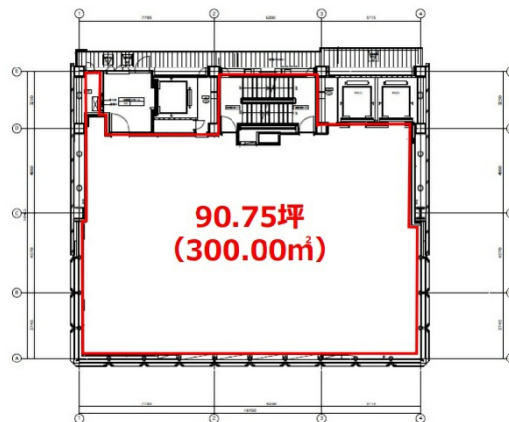

ロイヤルクリスタル銀座 3階90.75坪

東京都中央区銀座5-4-6

物件MAP

賃貸条件	
月額賃料	相談
坪数	90.75坪
坪単価	相談
共益費	272,250円
礼金	無し
敷金（保証金）	50000000円
階数	3階
入居可能日	相談

ビル情報	
所在地	東京都中央区銀座5-4-6
最寄り駅	東京メトロ丸ノ内線 銀座駅 徒歩2分 JR山手線 有楽町駅 徒歩6分
エリア	銀座エリア
竣工	2005年8月
耐震	新耐震基準
階数	地上10階 地下1階
用途	店舗
構造	SRC造

設備情報	
エレベーター	3基
空調	無し
OAフロア	スケルトン
基準階天井高	3,300mm
光ファイバー	有り
トイレ	無し
セキュリティ	無し
駐車場	無し

事務所移転の簡単検索サイト

Quick Service

クイックサービス

ロイヤルクリスタル銀座 3階90.75坪 東京都中央区銀座5-4-6

銀座エリア（ビルID：0052693）の賃貸オフィス

貸事務所・レンタルオフィス・オフィス移転ならQuickService