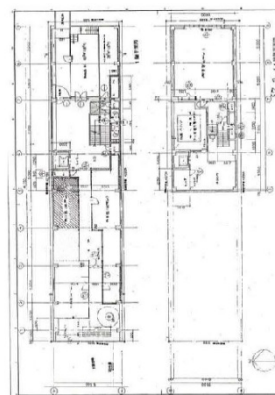

# ジャパンライフビル 1階28.71坪

大阪府大阪市中央区心斎橋筋2-3-24

## 物件MAP

賃貸条件	
月額賃料	750,000円 (税別)
坪数	28.71坪
坪単価	26,123円 (税別)
共益費	賃料に含む
礼金	2ヶ月
敷金 (保証金)	1ヶ月
階数	1階
入居可能日	即日

ビル情報	
所在地	大阪府大阪市中央区心斎橋筋2-3-24
最寄り駅	大阪メトロ御堂筋線 なんば駅 徒歩4分 大阪メトロ四つ橋線 なんば駅 徒歩8分 大阪メトロ御堂筋線 心斎橋駅 徒歩8分
エリア	心斎橋・長堀橋エリア
竣工	1983年5月
耐震	旧耐震基準
階数	地上5階 地下1階
用途	店舗
構造	SRC造