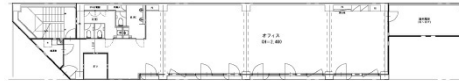

BEARE本町 BLDG. 8階52.45坪

大阪府大阪市中央区本町2-6-5

物件MAP

賃貸条件	
坪数	52.45坪
階数	8階
入居可能日	
ビル情報	
所在地	大阪府大阪市中央区本町2-6-5
最寄り駅	大阪メトロ堺筋線 堺筋本町駅 徒歩3分 大阪メトロ中央線 堺筋本町駅 徒歩3分 大阪メトロ御堂筋線 本町駅 徒歩5分 大阪メトロ中央線 本町駅 徒歩5分 大阪メトロ四つ橋線 本町駅 徒歩5分
エリア	本町・堺筋本町エリア
竣工	1992年1月
耐震	新耐震基準
階数	地上8階 地下1階
用途	事務所
構造	S造
設備情報	
エレベーター	1基
空調	個別空調
OAフロア	タイルカーペット
基準階天井高	2,400mm
光ファイバー	有り
トイレ	男女別・室外
セキュリティ	有り
駐車場	