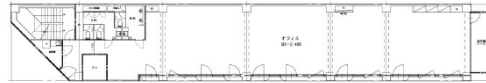

BEARE本町 BLDG. 5階66.2坪

大阪府大阪市中央区本町2-6-5

物件MAP

賃貸条件	
坪数	66.2坪
階数	5階
入居可能日	
ビル情報	
所在地	大阪府大阪市中央区本町2-6-5
最寄り駅	大阪メトロ堺筋線 堺筋本町駅 徒歩3分 大阪メトロ中央線 堺筋本町駅 徒歩3分 大阪メトロ御堂筋線 本町駅 徒歩5分 大阪メトロ中央線 本町駅 徒歩5分 大阪メトロ四つ橋線 本町駅 徒歩5分
エリア	本町・堺筋本町エリア
竣工	1992年1月
耐震	新耐震基準
階数	地上8階 地下1階
用途	事務所
構造	S造
設備情報	
エレベーター	1基
空調	個別空調
OAフロア	タイルカーペット
基準階天井高	2,400mm
光ファイバー	有り
トイレ	男女別・室外
セキュリティ	有り
駐車場	