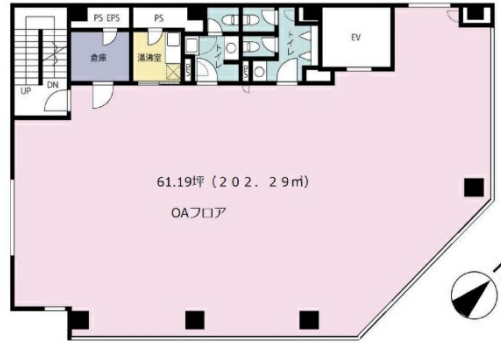

BITビル 6階61.19坪

東京都豊島区南池袋2-30-12

物件MAP

賃貸条件	
月額賃料	1,346,180円 (税別)
坪数	61.19坪
坪単価	22,000円 (税別)
共益費	183,570円
礼金	無し
敷金 (保証金)	10ヶ月
階数	6階
入居可能日	2024年7月

ビル情報	
所在地	東京都豊島区南池袋2-30-12
最寄り駅	JR山手線 池袋駅 徒歩7分
エリア	池袋エリア
竣工	2020年8月
耐震	新耐震基準
階数	地上11階
用途	事務所/店舗
構造	RC造

設備情報	
エレベーター	1基
空調	個別空調
OAフロア	
基準階天井高	
光ファイバー	
トイレ	男女別・室外
セキュリティ	
駐車場