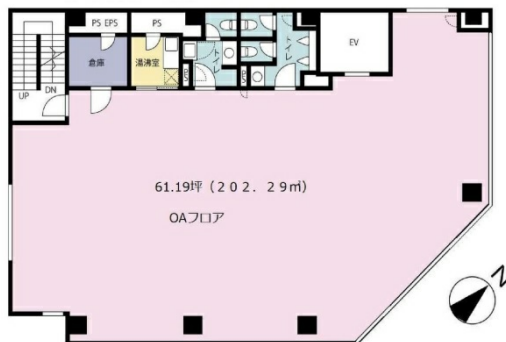

# BITビル 6階61.19坪

### 物件MAP

賃貸条件	
月額賃料	1,346,180円 (税別)
坪数	61.19坪
坪単価	22,000円 (税別)
共益費	183,570円
礼金	無し
敷金 (保証金)	10ヶ月
階数	6階
入居可能日	2024年7月

ビル情報	
所在地	東京都豊島区南池袋2-30-12
最寄り駅	JR山手線 池袋駅 徒歩7分
エリア	池袋エリア
竣工	2020年8月
耐震	新耐震基準
階数	地上11階
用途	事務所/店舗
構造	RC造