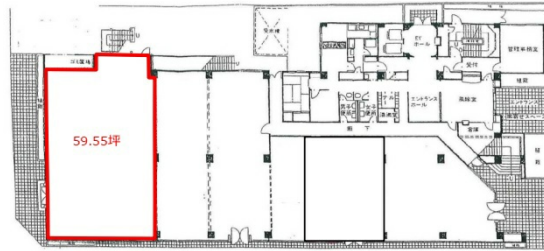

VIP仙台二日町 1階59.55坪

宮城県仙台市青葉区二日町6-26

物件MAP

賃貸条件	
月額賃料	相談
坪数	59.55坪
坪単価	相談
共益費	賃料に含む
礼金	無し
敷金（保証金）	12ヶ月
階数	1階
入居可能日	即日

ビル情報	
所在地	宮城県仙台市青葉区二日町6-26
最寄り駅	仙台市営地下鉄南北線 勾当台公園駅 徒歩3分
エリア	北仙台駅・北四番町駅エリア
竣工	1996年2月
耐震	新耐震基準
階数	地上9階 地下1階
用途	事務所
構造	RC造

設備情報	
エレベーター	
空調	個別空調
OAフロア	
基準階天井高	2,400mm
光ファイバー	有り
トイレ	男女別・室外
セキュリティ	無し
駐車場	有り