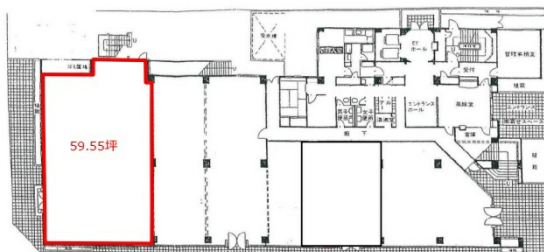

VIP仙台二日町 1階59.55坪

宮城県仙台市青葉区二日町6-26

物件MAP

賃貸条件	
月額賃料	相談
坪数	59.55坪
坪単価	相談
共益費	賃料に含む
礼金	無し
敷金（保証金）	12ヶ月
階数	1階
入居可能日	即日

ビル情報	
所在地	宮城県仙台市青葉区二日町6-26
最寄り駅	仙台市営地下鉄南北線 勾当台公園駅 徒歩3分
エリア	北仙台駅・北四番町駅エリア
竣工	1996年2月
耐震	新耐震基準
階数	地上9階 地下1階
用途	事務所
構造	RC造

設備情報	
エレベーター	
空調	個別空調
OAフロア	
基準階天井高	2,400mm
光ファイバー	有り
トイレ	男女別・室外
セキュリティ	無し
駐車場	有り

事務所移転の簡単検索サイト

Quick Service

クイックサービス

VIP仙台二日町 1階59.55坪 宮城県仙台市青葉区二日町6-26

北仙台駅・北四番町駅エリア（ビルID：0052647）の賃貸オフィス

貸事務所・レンタルオフィス・オフィス移転なら**QuickService**