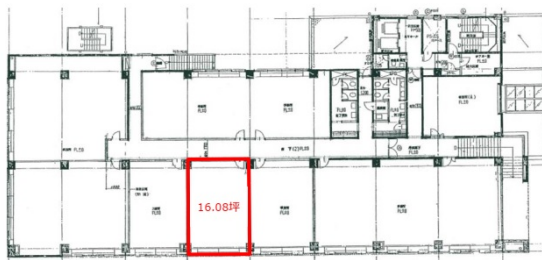

VIP仙台二日町 2階16.08坪

宮城県仙台市青葉区二日町6-26

物件MAP

賃貸条件	
月額賃料	相談
坪数	16.08坪
坪単価	相談
共益費	賃料に含む
礼金	無し
敷金（保証金）	12ヶ月
階数	2階
入居可能日	即日

ビル情報	
所在地	宮城県仙台市青葉区二日町6-26
最寄り駅	仙台市営地下鉄南北線 勾当台公園駅 徒歩3分
エリア	北仙台駅・北四番町駅エリア
竣工	1996年2月
耐震	新耐震基準
階数	地上9階 地下1階
用途	事務所
構造	RC造

設備情報	
エレベーター	
空調	個別空調
OAフロア	
基準階天井高	2,400mm
光ファイバー	有り
トイレ	男女別・室外
セキュリティ	無し
駐車場	有り

事務所移転の簡単検索サイト

Quick Service

クイックサービス

VIP仙台二日町 2階16.08坪 宮城県仙台市青葉区二日町6-26

北仙台駅・北四番町駅エリア（ビルID：0052647）の賃貸オフィス

貸事務所・レンタルオフィス・オフィス移転ならQuickService