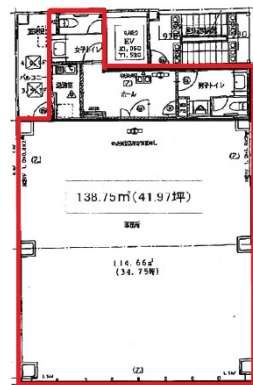

堺東EH第三ビル 1階24.06坪

大阪府堺市堺区中瓦町1-4-24

2階～8階

物件MAP

賃貸条件	
月額賃料	481,200円 (税別)
坪数	24.06坪
坪単価	20,000円 (税別)
共益費	72,180円
礼金	無し
敷金 (保証金)	10ヶ月
階数	1階
入居可能日	即日

ビル情報	
所在地	大阪府堺市堺区中瓦町1-4-24
最寄り駅	南海高野線(りんかんサンライン) 堺東駅 徒歩4分 阪堺電軌阪堺線 大小路駅 徒歩12分 阪堺電軌阪堺線 花田口駅 徒歩14分 阪堺電軌阪堺線 宿院駅 徒歩14分 阪堺電軌阪堺線 妙国寺前駅 徒歩16分

エリア	その他大阪
竣工	2009年1月
耐震	新耐震基準
階数	地上8階
用途	事務所/店舗
構造	その他

設備情報	
エレベーター	1基
空調	個別空調
OAフロア	OAフロア
基準階天井高	
光ファイバー	有り
トイレ	男女別・室外
セキュリティ	有り
駐車場	無し