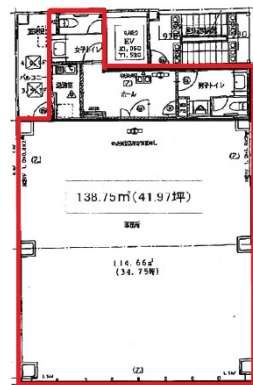

堺東EH第三ビル 1階24.06坪

大阪府堺市堺区中瓦町1-4-24

2階～8階

物件MAP

賃貸条件	
月額賃料	481,200円 (税別)
坪数	24.06坪
坪単価	20,000円 (税別)
共益費	72,180円
礼金	無し
敷金 (保証金)	10ヶ月
階数	1階
入居可能日	即日

ビル情報	
所在地	大阪府堺市堺区中瓦町1-4-24
最寄り駅	南海高野線(りんかんサンライン) 堺東駅 徒歩4分 阪堺電軌阪堺線 大小路駅 徒歩12分 阪堺電軌阪堺線 花田口駅 徒歩14分 阪堺電軌阪堺線 宿院駅 徒歩14分 阪堺電軌阪堺線 妙国寺前駅 徒歩16分
エリア	その他大阪
竣工	2009年1月
耐震	新耐震基準
階数	地上8階
用途	事務所/店舗
構造	その他

設備情報	
エレベーター	1基
空調	個別空調
OAフロア	OAフロア
基準階天井高	
光ファイバー	有り
トイレ	男女別・室外
セキュリティ	有り
駐車場	無し

堺東EH第三ビル 1階24.06坪 大阪府堺市堺区中瓦町1-4-24

その他大阪 (ビルID: 0052635) の賃貸オフィス

貸事務所・レンタルオフィス・オフィス移転ならQuickService

物件詳細はこちらから

0120-55-2620