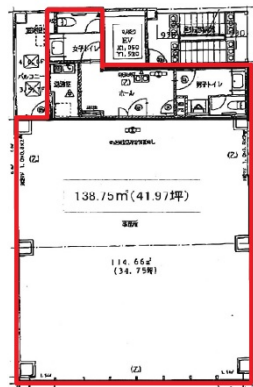

堺東EH第三ビル 6階41.97坪

大阪府堺市堺区中瓦町1-4-24

2階～8階

物件MAP

賃貸条件	
月額賃料	482,655円 (税別)
坪数	41.97坪
坪単価	11,500円 (税別)
共益費	125,910円
礼金	無し
敷金 (保証金)	10ヶ月
階数	6階 (ワンフロア 商談中)
入居可能日	即日

ビル情報	
所在地	大阪府堺市堺区中瓦町1-4-24
最寄り駅	南海高野線(りんかんサンライン) 堺東駅 徒歩4分 阪堺電軌阪堺線 大小路駅 徒歩12分 阪堺電軌阪堺線 花田口駅 徒歩14分 阪堺電軌阪堺線 宿院駅 徒歩14分 阪堺電軌阪堺線 妙国寺前駅 徒歩16分
エリア	その他大阪
竣工	2009年1月
耐震	新耐震基準
階数	地上8階
用途	事務所/店舗
構造	その他

設備情報	
エレベーター	1基
空調	個別空調
OAフロア	OAフロア
基準階天井高	
光ファイバー	有り
トイレ	男女別・室外
セキュリティ	有り
駐車場	無し