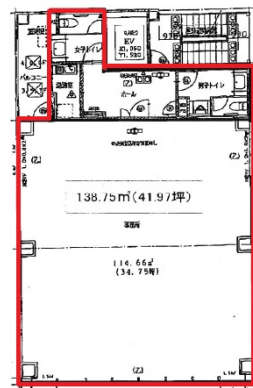

堺東EH第三ビル 6階41.97坪

大阪府堺市堺区中瓦町1-4-24

2階～8階

物件MAP

賃貸条件	
月額賃料	482,655円 (税別)
坪数	41.97坪
坪単価	11,500円 (税別)
共益費	125,910円
礼金	無し
敷金 (保証金)	10ヶ月
階数	6階 (ワンフロア 商談中)
入居可能日	即日

ビル情報	
所在地	大阪府堺市堺区中瓦町1-4-24
最寄り駅	南海高野線(りんかんサンライン) 堺東駅 徒歩4分 阪堺電軌阪堺線 大小路駅 徒歩12分 阪堺電軌阪堺線 花田口駅 徒歩14分 阪堺電軌阪堺線 宿院駅 徒歩14分 阪堺電軌阪堺線 妙国寺前駅 徒歩16分
エリア	その他大阪
竣工	2009年1月
耐震	新耐震基準
階数	地上8階
用途	事務所/店舗
構造	その他

設備情報	
エレベーター	1基
空調	個別空調
OAフロア	OAフロア
基準階天井高	
光ファイバー	有り
トイレ	男女別・室外
セキュリティ	有り
駐車場	無し

堺東EH第三ビル 6階41.97坪 大阪府堺市堺区中瓦町1-4-24

その他大阪 (ビルID: 0052635) の賃貸オフィス

貸事務所・レンタルオフィス・オフィス移転ならQuickService

物件詳細はこちらから

0120-55-2620