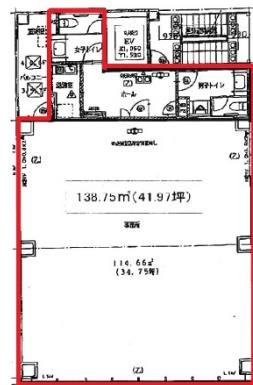

# 堺東EH第三ビル 7階41.97坪

大阪府堺市堺区中瓦町1-4-24

2階～8階

## 物件MAP

賃貸条件	
月額賃料	482,655円 (税別)
坪数	41.97坪
坪単価	11,500円 (税別)
共益費	125,910円
礼金	無し
敷金 (保証金)	10ヶ月
階数	7階 (ワンフロア 商談中)
入居可能日	即日
ビル情報	
所在地	大阪府堺市堺区中瓦町1-4-24
最寄り駅	南海高野線(りんかんサンライン) 堺東駅 徒歩4分 阪堺電軌阪堺線 大小路駅 徒歩12分 阪堺電軌阪堺線 花田口駅 徒歩14分 阪堺電軌阪堺線 宿院駅 徒歩14分 阪堺電軌阪堺線 妙国寺前駅 徒歩16分
エリア	その他大阪
竣工	2009年1月
耐震	新耐震基準
階数	地上8階
用途	事務所/店舗
構造	その他
設備情報	
エレベーター	1基
空調	個別空調
OAフロア	OAフロア
基準階天井高	
光ファイバー	有り
トイレ	男女別・室外
セキュリティ	有り
駐車場	無し