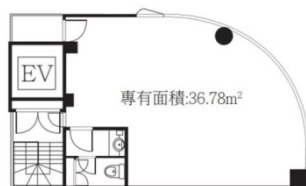

# バイファルビルディング日本橋 2階11.13坪

東京都中央区日本橋馬喰町1-14-4

## 物件MAP

賃貸条件	
月額賃料	216,000円 (税別)
坪数	11.13坪
坪単価	19,407円 (税別)
共益費	28,000円
礼金	無し
敷金 (保証金)	3ヶ月
階数	2階 (申込有)
入居可能日	即日

ビル情報	
所在地	東京都中央区日本橋馬喰町1-14-4
最寄り駅	JR総武本線 馬喰町駅 徒歩1分 都営新宿線 馬喰横山駅 徒歩4分 JR中央・総武線 浅草橋駅 徒歩4分
エリア	人形町・小伝馬町・馬喰町エリア
竣工	1992年8月
耐震	新耐震基準
階数	地上9階
用途	事務所/店舗
構造	S造