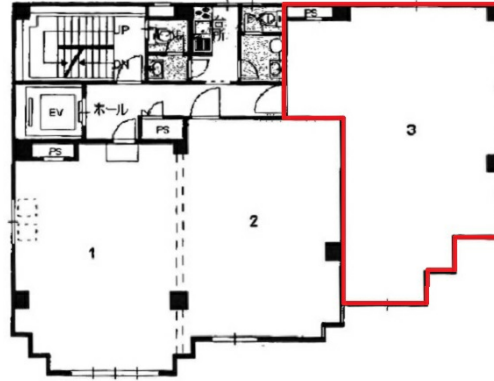

スペースKAWATA 2階24.56坪

大阪府大阪市鶴見区横堤5-3-28

物件MAP

賃貸条件	
月額賃料	183,000円 (税別)
坪数	24.56坪
坪単価	7,451円 (税別)
共益費	24,500円
礼金	3ヶ月
敷金 (保証金)	3ヶ月
階数	2階 (203)
入居可能日	即日

ビル情報	
所在地	大阪府大阪市鶴見区横堤5-3-28
最寄り駅	大阪メトロ長堀鶴見緑地線 横堤駅 徒歩1分 大阪メトロ長堀鶴見緑地線 鶴見緑地駅 徒歩16分 大阪メトロ長堀鶴見緑地線 今福鶴見駅 徒歩16分 JR片町線(学研都市線) 徳庵駅 徒歩25分 JR片町線(学研都市線) 放出駅 徒歩30分

エリア	その他大阪
竣工	1990年
耐震	新耐震基準
階数	地上5階
用途	事務所
構造	RC造

設備情報	
エレベーター	1基
空調	個別空調
OAフロア	
基準階天井高	
光ファイバー	有り
トイレ	男女共用・室外
セキュリティ	調査中
駐車場	