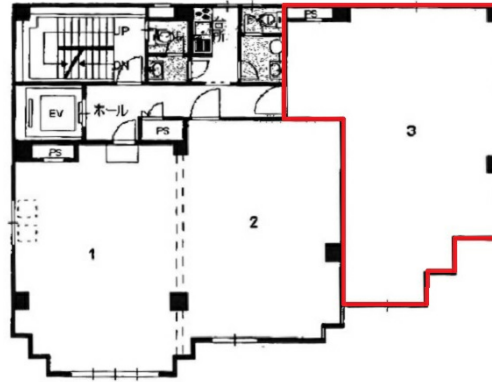

# スペースKAWATA 2階24.56坪

大阪府大阪市鶴見区横堤5-3-28

物件MAP

賃貸条件	
月額賃料	183,000円（税別）
坪数	24.56坪
坪単価	7,451円（税別）
共益費	24,500円
礼金	3ヶ月
敷金（保証金）	3ヶ月
階数	2階（203）
入居可能日	即日

ビル情報	
所在地	大阪府大阪市鶴見区横堤5-3-28
最寄り駅	大阪メトロ長堀鶴見緑地線 横堤駅 徒歩1分 大阪メトロ長堀鶴見緑地線 鶴見緑地駅 徒歩16分 大阪メトロ長堀鶴見緑地線 今福鶴見駅 徒歩16分 JR片町線(学研都市線) 徳庵駅 徒歩25分 JR片町線(学研都市線) 放出駅 徒歩30分

エリア	その他大阪
竣工	1990年
耐震	新耐震基準
階数	地上5階
用途	事務所
構造	RC造

設備情報	
エレベーター	1基
空調	個別空調
OAフロア	
基準階天井高	
光ファイバー	有り
トイレ	男女共用・室外
セキュリティ	調査中
駐車場	

事務所移転の簡単検索サイト

Quick Service

クイックサービス

スペースKAWATA 2階24.56坪 大阪府大阪市鶴見区横堤5-3-28

その他大阪（ビルID：0052557）の賃貸オフィス