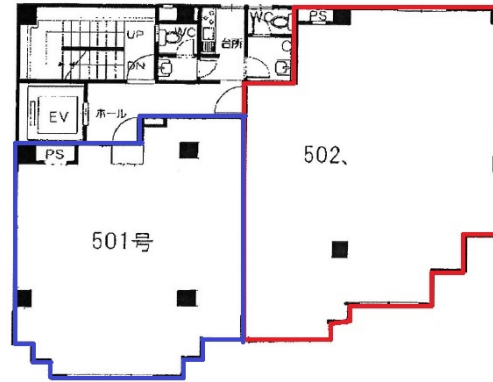

スペースKAWATA 5階19.33坪

大阪府大阪市鶴見区横堤5-3-28

物件MAP

賃貸条件	
月額賃料	130,000円 (税別)
坪数	19.33坪
坪単価	6,725円 (税別)
共益費	19,000円
礼金	3ヶ月
敷金 (保証金)	3ヶ月
階数	5階 (501)
入居可能日	即日

ビル情報	
所在地	大阪府大阪市鶴見区横堤5-3-28
最寄り駅	大阪メトロ長堀鶴見緑地線 横堤駅 徒歩1分 大阪メトロ長堀鶴見緑地線 鶴見緑地駅 徒歩16分 大阪メトロ長堀鶴見緑地線 今福鶴見駅 徒歩16分 JR片町線(学研都市線) 徳庵駅 徒歩25分 JR片町線(学研都市線) 放出駅 徒歩30分