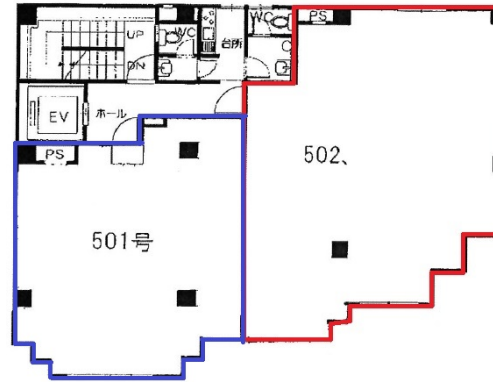

スペースKAWATA 5階19.33坪

大阪府大阪市鶴見区横堤5-3-28

物件MAP

賃貸条件	
月額賃料	130,000円 (税別)
坪数	19.33坪
坪単価	6,725円 (税別)
共益費	19,000円
礼金	3ヶ月
敷金 (保証金)	3ヶ月
階数	5階 (501)
入居可能日	即日

ビル情報	
所在地	大阪府大阪市鶴見区横堤5-3-28
最寄り駅	大阪メトロ長堀鶴見緑地線 横堤駅 徒歩1分 大阪メトロ長堀鶴見緑地線 鶴見緑地駅 徒歩16分 大阪メトロ長堀鶴見緑地線 今福鶴見駅 徒歩16分 JR片町線(学研都市線) 徳庵駅 徒歩25分 JR片町線(学研都市線) 放出駅 徒歩30分

エリア	その他大阪
竣工	1990年
耐震	新耐震基準
階数	地上5階
用途	事務所
構造	RC造

設備情報	
エレベーター	1基
空調	個別空調
OAフロア	
基準階天井高	
光ファイバー	有り
トイレ	男女共用・室外
セキュリティ	調査中
駐車場	

事務所移転の簡単検索サイト

Quick Service

クイックサービス

スペースKAWATA 5階19.33坪 大阪府大阪市鶴見区横堤5-3-28

その他大阪 (ビルID: 0052557) の賃貸オフィス