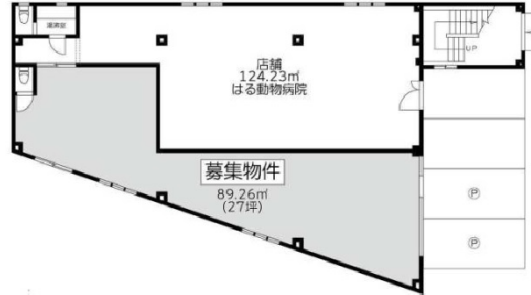

ゆりビル 1階27坪

埼玉県さいたま市緑区東浦和1-17-2

物件MAP

賃貸条件	
坪数	27坪
階数	1階
入居可能日	
ビル情報	
所在地	埼玉県さいたま市緑区東浦和1-17-2
最寄り駅	JR武蔵野線 東浦和駅 徒歩1分
エリア	その他埼玉
竣工	1989年12月
耐震	新耐震基準
階数	地上3階
用途	事務所
構造	S造
設備情報	
エレベーター	
空調	個別空調
OAフロア	
基準階天井高	
光ファイバー	調査中
トイレ	男女共用・室内
セキュリティ	調査中
駐車場	有り