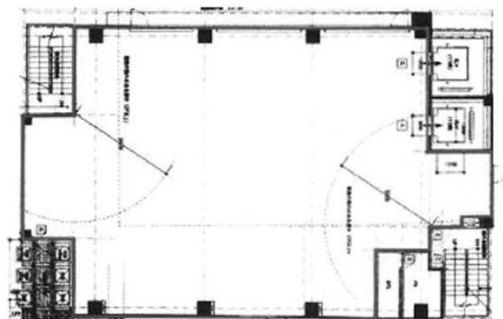

LIV亀戸2 7階70.7坪

東京都江東区亀戸5-1-2

物件MAP

賃貸条件	
坪数	70.7坪
階数	7階
入居可能日	

ビル情報	
所在地	東京都江東区亀戸5-1-2
最寄り駅	JR中央・総武線 亀戸駅 徒歩1分 東武亀戸線 亀戸水神駅 徒歩9分 都営新宿線 西大島駅 徒歩13分
エリア	亀戸エリア
竣工	2003年3月
耐震	新耐震基準
階数	地上8階 地下1階
用途	事務所/店舗
構造	S造

設備情報	
エレベーター	
空調	
OAフロア	
基準階天井高	
光ファイバー	
トイレ	
セキュリティ	
駐車場	