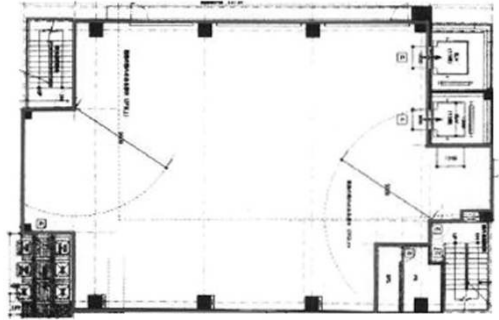

LIV亀戸2 7階70.7坪

東京都江東区亀戸5-1-2

物件MAP

賃貸条件	
坪数	70.7坪
階数	7階
入居可能日	
ビル情報	
所在地	東京都江東区亀戸5-1-2
最寄り駅	JR中央・総武線 亀戸駅 徒歩1分 東武亀戸線 亀戸水神駅 徒歩9分 都営新宿線 西大島駅 徒歩13分
エリア	亀戸エリア
竣工	2003年3月
耐震	新耐震基準
階数	地上8階 地下1階
用途	事務所/店舗
構造	S造
設備情報	

エレベーター
空調
OAフロア
基準階天井高
光ファイバー
トイレ
セキュリティ
駐車場

事務所移転の簡単検索サイト **LIV亀戸2 7階70.7坪** 東京都江東区亀戸5-1-2

亀戸エリア (ビルID: 0052522) の賃貸オフィス

貸事務所・レンタルオフィス・オフィス移転なら**QuickService**

物件詳細はこちらから

 **0120-55-2620**

【受付時間】平日9:30~18:30