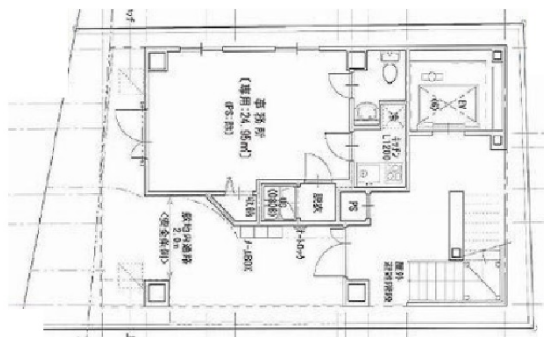

プレーマ南千住 1階7.54坪

東京都荒川区南千住3-6-10

物件MAP

賃貸条件	
月額賃料	100,000円 (税別)
坪数	7.54坪
坪単価	13,263円 (税別)
共益費	無し
礼金	1ヶ月
敷金 (保証金)	3ヶ月
階数	1階
入居可能日	相談

ビル情報	
所在地	東京都荒川区南千住3-6-10
最寄り駅	JR常磐線 南千住駅 徒歩7分 つくばエクスプレス 南千住駅 徒歩7分 東京メトロ日比谷線 南千住駅 徒歩7分
エリア	その他東京
竣工	2018年3月
耐震	新耐震基準
階数	地上8階
用途	事務所/店舗
構造	S造

設備情報	
エレベーター	
空調	個別空調
OAフロア	その他
基準階天井高	
光ファイバー	有り
トイレ	男女共用・室内
セキュリティ	調査中
駐車場	調査中

事務所移転の簡単検索サイト

プレーマ南千住 1階7.54坪 東京都荒川区南千住3-6-10

その他東京 (ビルID: 0052520) の賃貸オフィス

貸事務所・レンタルオフィス・オフィス移転ならQuickService

物件詳細はこちらから

 0120-55-2620