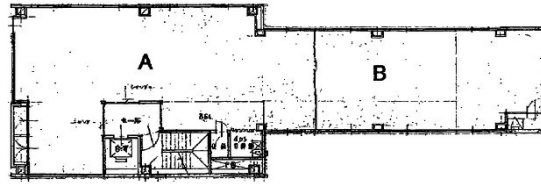

本通ミタキヤビル 3階62坪

広島県広島市中区本通1-6

物件MAP

賃貸条件	
月額賃料	500,000円 (税別)
坪数	62坪
坪単価	8,065円 (税別)
共益費	50,000円
礼金	1ヶ月
敷金 (保証金)	6ヶ月
階数	3階 (3AB)
入居可能日	即日

ビル情報	
所在地	広島県広島市中区本通1-6
最寄り駅	広電1系統(宇品線) 八丁堀駅 徒歩2分 広電1系統(宇品線) 立町駅 徒歩2分 広電1系統(宇品線) 胡町駅 徒歩5分
エリア	広島市中区エリア
竣工	1978年10月
耐震	旧耐震基準
階数	地上5階
用途	店舗
構造	RC造

設備情報	
エレベーター	1基
空調	無し
OAフロア	スケルトン
基準階天井高	
光ファイバー	
トイレ	無し
セキュリティ	無し
駐車場	無し