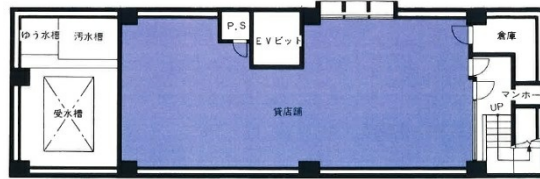

# Glanz三川町 地下1階23.41坪

広島県広島市中区三川町2-5

## 物件MAP

賃貸条件	
坪数	23.41坪
階数	B1階
入居可能日	
ビル情報	
所在地	広島県広島市中区三川町2-5
最寄り駅	広電1系統(宇品線) 八丁堀駅 徒歩6分 広電1系統(宇品線) 胡町駅 徒歩7分 広電1系統(宇品線) 袋町駅 徒歩8分
エリア	広島市中区エリア
竣工	1988年1月
耐震	新耐震基準
階数	地上8階 地下1階
用途	店舗
構造	SRC造、一部RC造
設備情報	
エレベーター	1基
空調	
OAフロア	
基準階天井高	
光ファイバー	有り
トイレ	男女共用・室内
セキュリティ	無し
駐車場	無し