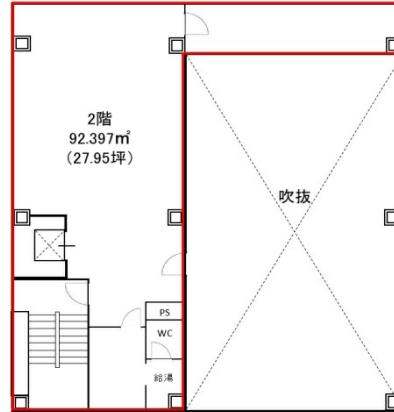

服部ビル 3階52.7坪

愛知県名古屋市中村区名駅5-23-14

物件MAP

賃貸条件	
月額賃料	632,400円 (税別)
坪数	52.7坪
坪単価	12,000円 (税別)
共益費	賃料に含む
礼金	無し
敷金 (保証金)	10ヶ月
階数	3階
入居可能日	相談

ビル情報	
所在地	愛知県名古屋市中村区名駅5-23-14
最寄り駅	名古屋市営地下鉄桜通線 国際センター駅 徒歩5分 名古屋市営地下鉄東山線 伏見駅 徒歩10分 名古屋市営地下鉄鶴舞線 伏見駅 徒歩10分 名古屋市営地下鉄桜通線 丸の内駅 徒歩11分 名古屋市営地下鉄鶴舞線 丸の内駅 徒歩11分
エリア	中村区その他エリア
竣工	1995年1月
耐震	新耐震基準
階数	地上4階
用途	事務所/店舗
構造	S造

設備情報	
エレベーター	
空調	個別空調
OAフロア	
基準階天井高	
光ファイバー	調査中
トイレ	男女別・室外
セキュリティ	調査中
駐車場	無し