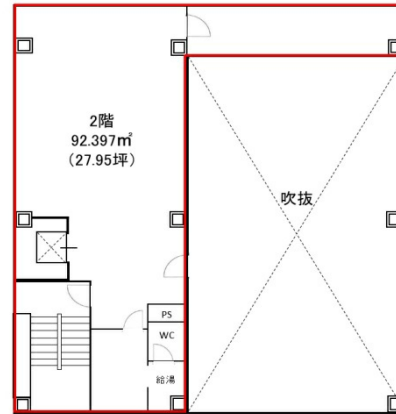

服部ビル 3階52.7坪

愛知県名古屋市中村区名駅5-23-14

物件MAP

賃貸条件	
月額賃料	632,400円 (税別)
坪数	52.7坪
坪単価	12,000円 (税別)
共益費	賃料に含む
礼金	無し
敷金 (保証金)	10ヶ月
階数	3階
入居可能日	相談

ビル情報	
所在地	愛知県名古屋市中村区名駅5-23-14
最寄り駅	名古屋市営地下鉄桜通線 国際センター駅 徒歩5分 名古屋市営地下鉄東山線 伏見駅 徒歩10分 名古屋市営地下鉄鶴舞線 伏見駅 徒歩10分 名古屋市営地下鉄桜通線 丸の内駅 徒歩11分 名古屋市営地下鉄鶴舞線 丸の内駅 徒歩11分
エリア	中村区その他エリア
竣工	1995年1月
耐震	新耐震基準
階数	地上4階
用途	事務所/店舗
構造	S造

設備情報	
エレベーター	
空調	個別空調
OAフロア	
基準階天井高	
光ファイバー	調査中
トイレ	男女別・室外
セキュリティ	調査中
駐車場	無し

事務所移転の簡単検索サイト **服部ビル 3階52.7坪** 愛知県名古屋市中村区名駅5-23-14

中村区その他エリア (ビルID: 0052511) の賃貸オフィス

貸事務所・レンタルオフィス・オフィス移転なら**QuickService**

物件詳細はこちらから