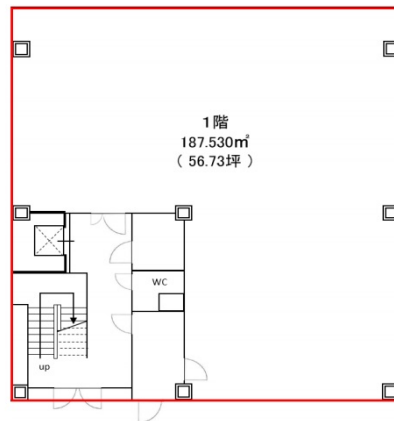

服部ビル 1階190.1坪

愛知県名古屋市中村区名駅5-23-14

物件MAP

| 賃貸条件 | |
|-------|-----------|
| 坪数 | 190.1坪 |
| 階数 | 1階 (1-4F) |
| 入居可能日 | |

| ビル情報 | |
|------|--|
| 所在地 | 愛知県名古屋市中村区名駅5-23-14 |
| 最寄り駅 | 名古屋市営地下鉄桜通線 国際センター駅 徒歩5分 名古屋市営地下鉄東山線 伏見駅 徒歩10分 名古屋市営地下鉄鶴舞線 伏見駅 徒歩10分 名古屋市営地下鉄桜通線 丸の内駅 徒歩11分 名古屋市営地下鉄鶴舞線 丸の内駅 徒歩11分 |
| エリア | 中村区その他エリア |
| 竣工 | 1995年1月 |
| 耐震 | 新耐震基準 |
| 階数 | 地上4階 |
| 用途 | 事務所/倉庫・工場 |
| 構造 | S造 |

| 設備情報 | |
|--------|--------|
| エレベーター | |
| 空調 | 個別空調 |
| OAフロア | |
| 基準階天井高 | |
| 光ファイバー | 調査中 |
| トイレ | 男女別・室外 |
| セキュリティ | 調査中 |
| 駐車場 | 無し |

服部ビル 1階190.1坪 愛知県名古屋市中村区名駅5-23-14

中村区その他エリア (ビルID : 0052511) の賃貸オフィス